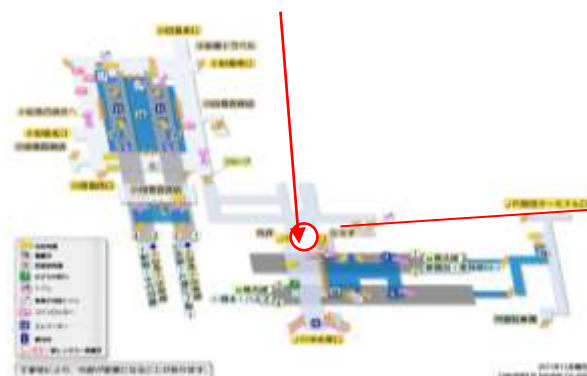

ANA キャンプ最終案内

この度は ANA Blue Base Tour にご参加頂きます事、誠にありがとうございます。

当日のご案内を以下の通りご案内させていただきます。雨天決行ではありますが、荒天や天災が起こった際は状況を見て判断させていただきます。その場合の連絡はワイルドスポーツクラブのホームページ内の WSC ニュース及びワイルドスポーツクラブアプリのニュースにて前日、又は当日朝 6 時に配信致します。

出発前までに必ずご確認ください。

ANA キャンプ

日程：7月24日(月)

集合／解散時間：8：00/16：45

集合場所：JR 町田駅改札前

持ち物：水筒・おやつ・タオル・雨具・敷物・着替え・その他必要と思われるもの

当日予定

	各駅集合・出発		昼食
午前	穴守稲荷駅到着	午後	ハガキ作り
	ANABlueBase 到着		空港探索
	施設見学		帰りの準備
	羽田空港へ移動		現地出発
			各駅解散