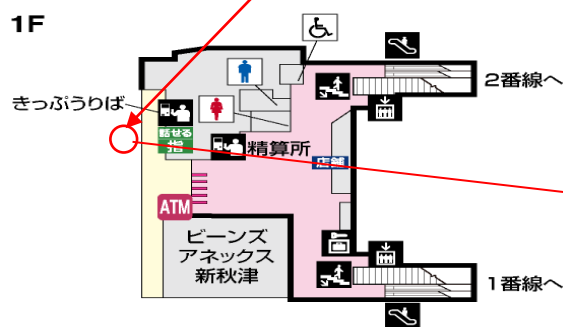

集合／解散時間：8：45/16：45

※新秋津駅集合は他の集合場所から行くため引率者の到着が時間ギリギリや少し過ぎてしまう場合があります。

集合場所：新秋津駅改札前

持ち物：水筒・おやつ・雨具・敷物・着替え (いちごの汁等汚れが心配な方)

当日予定

AM ・各集合場所から出発

PM ・草加せんべい焼き体験

・越谷駅からマイクロバスにて移動