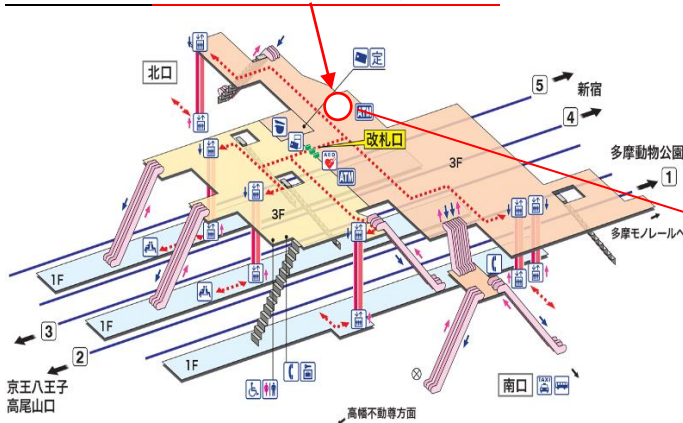

いちご狩りキャンプ最終案内

この度はいちご狩りキャンプ(ツアー)にお申込みいただきありがとうございます。

こちらのキャンプは最低催行人数を上回った為、催行予定となります。天災、悪天候時の延期・中止連絡はワイルドスポーツクラブのホームページ内の WSC ニュース及びワイルドスポーツクラブアプリのニュースにて前日、又は当日朝6時に配信いたします。出発前までに必ずご確認ください。

いちご狩りキャンプ

日程：4月4日(木)

集合/解散時間：8：30/17：25

集合場所：高幡不動駅(京王線)改札前

持ち物：水筒・おやつ・雨具・敷物・着替え (いちごの汁等汚れが心配な方)

当日予定

AM ・各集合場所から出発

PM ・草加せんべい焼き体験

・越谷駅からマイクロバスにて移動

・焼きたてせんべいの試食