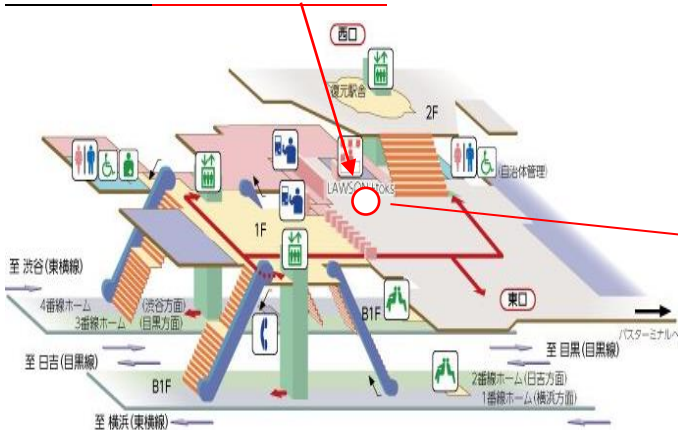

# シン・トムソーヤの冒険キャンプ最終案内

この度はシン・トムソーヤの冒険キャンプにお申込みいただきありがとうございます。

こちらのキャンプは最低催行人数を上回った為、催行予定となります。天災、悪天候時の延期・中止連絡はワイルドスポーツクラブのホームページ内の WSC ニュース及びワイルドスポーツクラブアプリのニュースにて前日、又は当日朝6時に配信いたします。出発前までに必ずご確認ください。

## シン・トムソーヤの冒険キャンプ

日程：4月2日(火)

集合／解散時間：8：00/17：20

集合場所：田園調布駅改札前

持ち物：軍手・水筒・おやつ・タオル・雨具・敷物・着替え一式・替え靴

当日予定

午前中

午後

10：00 現地到着 冒険開始

13：00 午後の冒険 水のコースに挑戦

12：00 お昼ご飯

15：30 現地出発 また遊ぼう！

当日、元気に皆様とお会いできることを楽しみにしております。

ご不明な点がございましたらワイルドスポーツクラブまでご連絡ください。

ワイルドスポーツクラブTEL：042-352-3180 キャンプ当日TEL：080-6708-3180