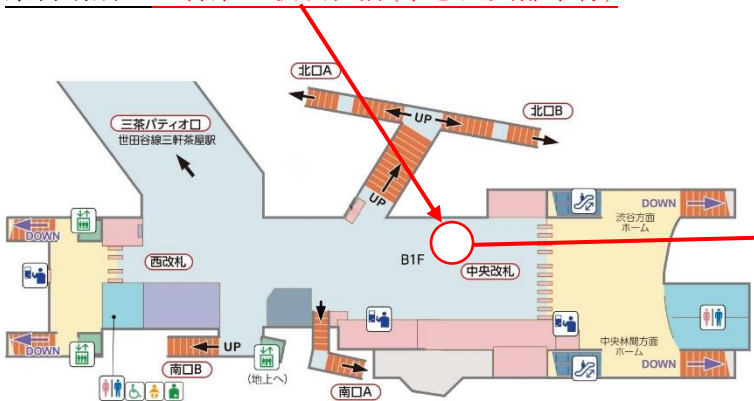

シン・トムソーヤの冒険キャンプ最終案内

この度はシン・トムソーヤの冒険キャンプにお申込みいただきありがとうございます。

こちらのキャンプは最低催行人数を上回った為、催行予定となります。天災、悪天候時の延期・中止連絡はワイルドスポーツクラブのホームページ内の WSC ニュース及びワイルドスポーツクラブアプリのニュースにて前日、又は当日朝6時に配信いたします。出発前までに必ずご確認ください。

シン・トムソーヤの冒険キャンプ

日程：4月2日(火)

集合／解散時間：8：20 / 17：00

集合場所：三軒茶屋駅改札前(東急田園都市線)

持ち物：軍手・水筒・おやつ・タオル・雨具・敷物・着替え一式・替え靴

当日予定

午前中

午後

10：00 現地到着 冒険開始