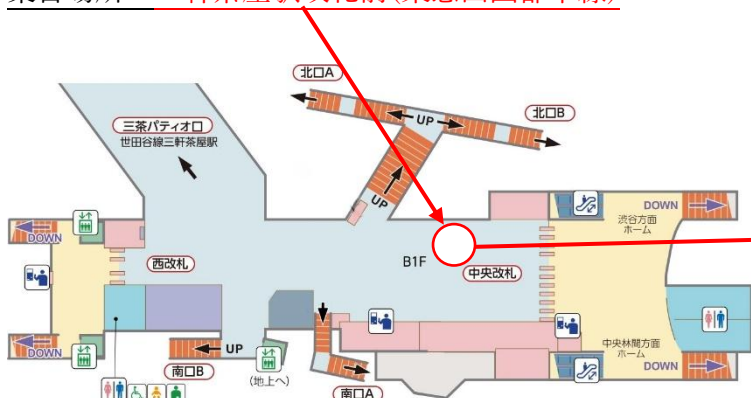

# 電車大好き キャンプ最終案内

この度は電車大好きキャンプにお申込みいただきありがとうございます。

こちらのキャンプは最低催行人数を上回った為、催行予定となります。天災、悪天候時の延期・中止連絡はワイルドスポーツクラブのホームページ内の WSC ニュース及びワイルドスポーツクラブアプリのニュースにて前日、又は当日朝6時に配信いたします。出発前までに必ずご確認ください。

## 電車大好き キャンプ

日程：7月25日(金)

集合／解散時間：7：50/17：10

集合場所：三軒茶屋駅改札前(東急田園都市線)

持ち物：水筒・おやつ・水着・タオル (ラップタオルがベスト)・ウォータースシューズ (上履き可)

雨具・敷物・着替え (必要な方)・ハンカチ・ティッシュ・レジ袋

当日タイムスケジュール ※荒天以外は決行。雨天時は川遊びがうちわ作りに変更になります。

**【AM】** 各集合場所出発 → 高麗駅到着 → 武蔵丘車両検修場到着・見学 → 昼食