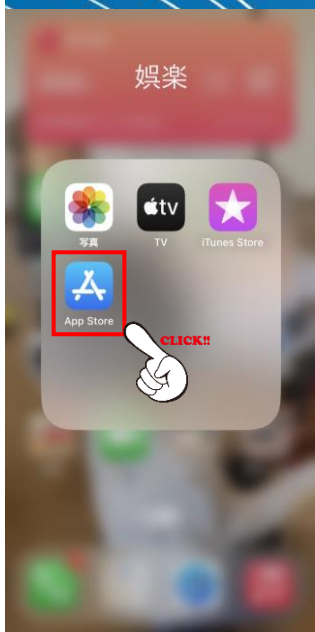

# 【新規登録される方はこちらをご覧ください】

iPhoneもandroidも基本的には同様にアプリを検索しダウンロードします。

会員登録をしても弊社から連絡が行くことはありません。

まずは会員登録をクリック

会員情報を入力

新規登録の際はこちらをクリックしないでください

会員情報を入力後登録をクリック

週2回、3回のお子様は登録後新規兄弟登録より再度ご登録いただけます。その際、登録番号を該当する番号に変更してご登録ください。ご兄弟がいる方も追加登録をお願いします。