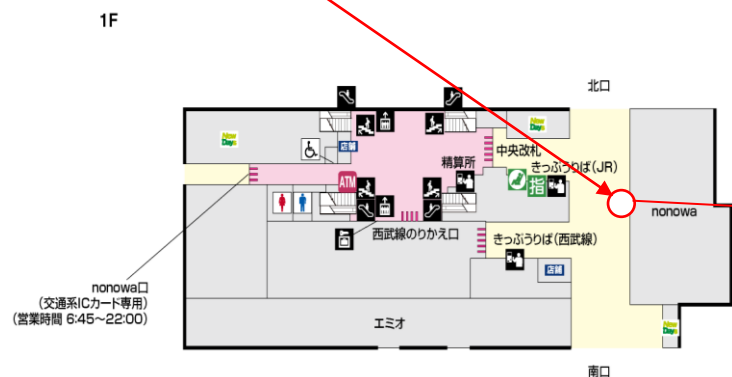

水のアドベンチャーキャンプ最終案内

この度は水のアドベンチャーキャンプにお申込みいただきありがとうございます。

こちらのキャンプは最低催行人数を上回った為、催行予定となります。天災、悪天候時の延期・中止連絡はワイルドスポーツクラブのホームページ内のWSCニュース及びワイルドスポーツクラブアプリのニュースにて前日、又は当日朝6時に配信いたします。**出発前までに必ずご確認ください。**

水のアドベンチャーキャンプ

日程：7月29日(土)

集合／解散時間：**8：00/17：50**

※他の駅との合流の兼ね合いで解散時間を変更しておりますのでご確認ください。

集合場所：JR 武蔵境駅改札前

持ち物：水筒・おやつ・タオル・雨具・敷物・着替え・水着・サンダル

当日予定

	各駅集合・出発		昼食
午前	清水公園駅到着	午後	アクアベンチャー
	清水公園到着		帰りの準備、現地出発
	アイスづくり		各駅解散

当日、元気に皆様とお会いできることを楽しみにしております。