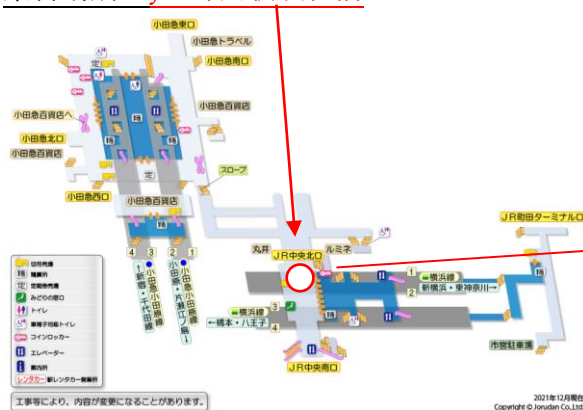

ミカン狩り & 動物園キャンプ最終案内

この度はミカン狩り & 動物園キャンプにお申込みいただきありがとうございます。

こちらのキャンプは最低催行人数を上回った為、催行予定となります。天災、悪天候時の延期・中止連絡は

ワイルドスポーツクラブのホームページ内の WSC ニュース及びワイルドスポーツクラブアプリのニュー

スにて前日、又は当日朝6時に配信いたします。出発前までに必ずご確認ください。

企画名：ミカン狩り & 動物園キャンプ

日程：11月18日(土)

集合/解散時間：7:35/17:15

集合場所：JR 町田駅改札前

持ち物：水筒・おやつ・雨具・敷物・着替え・ハンカチ(ハンドタオル可)・ティッシュ・防寒着

当日予定

午前	各駅集合・出発	午後	動物園に到着
	小林農園到着		お昼ご飯の時間だよ
	みかん狩り&みかん食べ放題		動物園でウォークラリー
	お土産用みかん狩り		動物園を出発
	ヒノトントンZOOへ出発		各駅にて解散