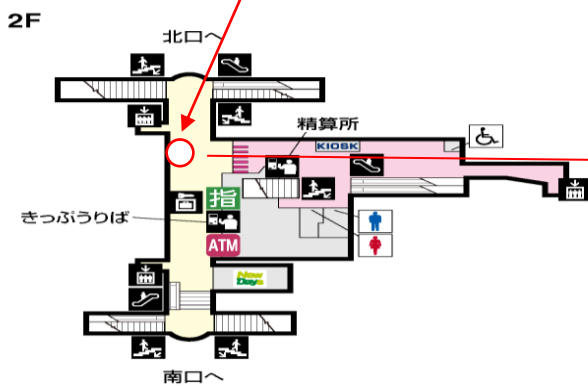

日程：11月18日(土)

集合/解散時間：8:15/16:30

集合場所：JR 昭島駅改札前

持ち物：水筒・おやつ・雨具・敷物・着替え・ハンカチ(ハンドタオル可)・ティッシュ・防寒着

当日予定

|    |               |    |             |
|----|---------------|----|-------------|
| 午前 | 各駅集合・出発       | 午後 | 動物園に到着      |
|    | 小林農園到着        |    | お昼ご飯の時間だよ   |
|    | みかん狩り&みかん食べ放題 |    | 動物園でウォークラリー |
|    | お土産用みかん狩り     |    | 動物園を出発      |
|    | ヒノトンZOOへ出発    |    | 各駅にて解散      |