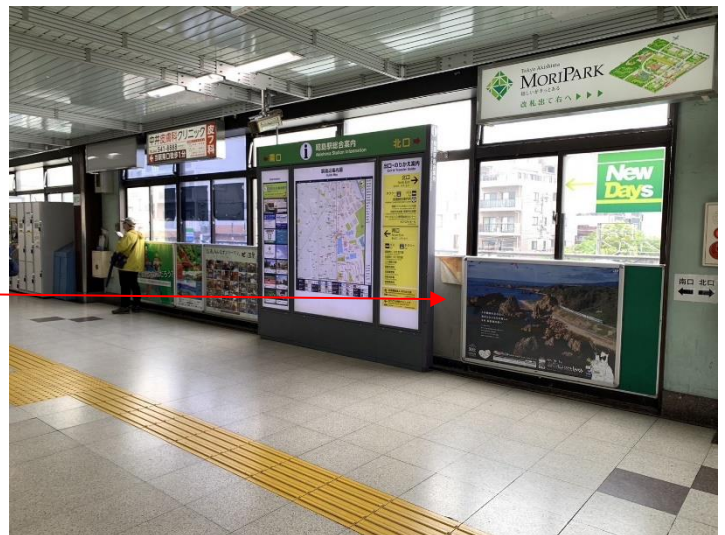

# ミカン狩り & 動物園キャンプ最終案内

この度はミカン狩り & 動物園キャンプにお申込みいただきありがとうございます。

こちらのキャンプは最低催行人数を上回った為、催行予定となります。天災、悪天候時の延期・中止連絡はワイルドスポーツクラブのホームページ内の WSC ニュース及びワイルドスポーツクラブアプリのニュースにて前日、又は当日朝 6 時に配信いたします。出発前までに必ずご確認ください。

企画名：ミカン狩り & 動物園キャンプ

日程：11月18日(土)

集合/解散時間：8:15/16:30

集合場所：JR 昭島駅改札前

持ち物：水筒・おやつ・雨具・敷物・着替え・ハンカチ(ハンドタオル可)・ティッシュ・防寒着

当日予定

|    |               |    |             |
|----|---------------|----|-------------|
| 午前 | 各駅集合・出発       | 午後 | 動物園に到着      |
|    | 小林農園到着        |    | お昼ご飯の時間だよ   |
|    | みかん狩り&みかん食べ放題 |    | 動物園でウォークラリー |
|    | お土産用みかん狩り     |    | 動物園を出発      |
|    | ヒノトンZOOへ出発    |    | 各駅にて解散      |