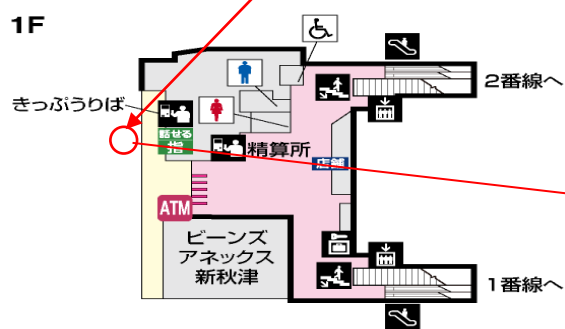

日程：11月18日(土)

集合／解散時間：7：30/17：50

集合場所：新秋津駅改札前

持ち物：水筒・おやつ・雨具・敷物・着替え・ハンカチ(ハンドタオル可)・ティッシュ・防寒着

当日予定

午前	各駅集合・出発	午後	動物園に到着
	小林農園到着		お昼ご飯の時間だよ
	みかん狩り&みかん食べ放題		動物園でウォークラリー
	お土産用みかん狩り		動物園を出発
	ヒノトントンZOOへ出発		各駅にて解散

当日、元気に皆様とお会いできることを楽しみにしております。