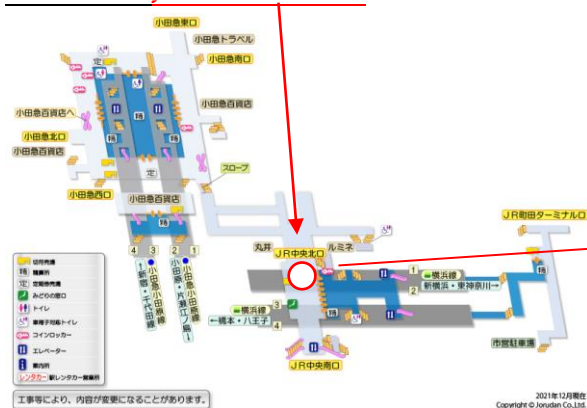

# 雪遊び&アスレチックキャンプ最終案内

この度は雪遊び&アスレチックキャンプにお申込みいただきありがとうございます。

こちらのキャンプは最低催行人数を上回った為、催行予定となります。天災、悪天候時の延期・中止連絡はワイルドスポーツクラブのホームページ内の WSC ニュース及びワイルドスポーツクラブアプリのニュースにて前日、又は当日朝6時に配信いたします。出発前までに必ずご確認ください。

## 雪遊び&アスレチックキャンプ

日程：2月3日（土）

集合／解散時間：8：10/17：20

集合場所：JR 町田駅改札前

持ち物：雪遊び出来る服装（スノーシューズ・長靴など）・着替え一式・水筒・おやつ・雨具・敷物

当日予定

|    |              |    |              |
|----|--------------|----|--------------|
| 午前 | 各駅集合・出発      | 午後 | アスレチック       |
|    | 相模湖駅到着       |    | 帰りの準備        |
|    | プレジャーフォレスト到着 |    | プレジャーフォレスト出発 |
|    | 雪遊び          |    | 相模湖駅出発       |
|    | 昼食           |    | 各駅解散         |