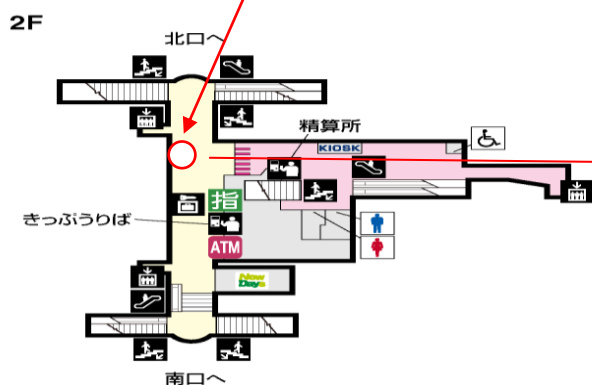

日程：2月3日（土）

集合／解散時間：8：10/17：40

集合場所：JR 町田駅改札前

持ち物：雪遊び出来る服装（スノーシューズ・長靴など）・着替え一式・水筒・おやつ・雨具・敷物

当日予定

午前	各駅集合・出発	午後	アスレチック
	相模湖駅到着		帰りの準備
	プレジャーフォレスト到着		プレジャーフォレスト出発
	雪遊び		相模湖駅出発
	昼食		各駅解散

当日、元気に皆様とお会いできることを楽しみにしております。