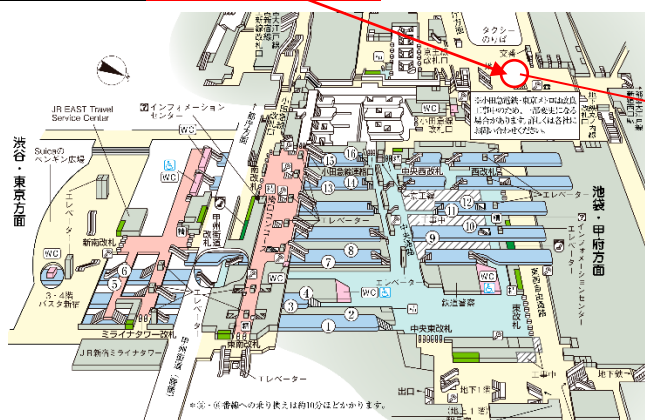

シン・トムソーヤの冒険キャンプ最終案内

この度はシン・トムソーヤの冒険キャンプにお申込みいただきありがとうございます。

こちらのキャンプは最低催行人数を上回った為、催行予定となります。天災、悪天候時の延期・中止連絡はワイルドスポーツクラブのホームページ内の WSC ニュース及びワイルドスポーツクラブアプリのニュースにて前日、又は当日朝6時に配信いたします。出発前までに必ずご確認ください。

シン・トムソーヤの冒険キャンプ

日程：4月2日(火)

集合／解散時間：7：45/17：35

集合場所：新宿駅西口交番前

持ち物：軍手・水筒・おやつ・タオル・雨具・敷物・着替え一式・替え靴

当日予定

午前中

午後

10：00 現地到着 冒険開始