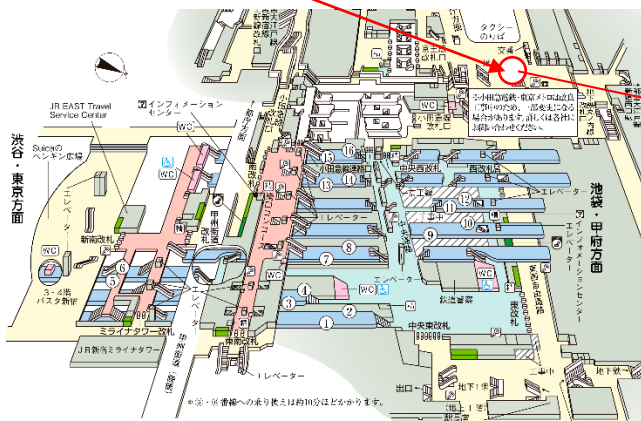

いちご狩りキャンプ最終案内

この度はいちご狩りキャンプ(ツアー)にお申込みいただきありがとうございます。

こちらのキャンプは最低催行人数を上回った為、催行予定となります。天災、悪天候時の延期・中止連絡はワイルドスポーツクラブのホームページ内の WSC ニュース及びワイルドスポーツクラブアプリのニュースにて前日、又は当日朝6時に配信いたします。出発前までに必ずご確認ください。

いちご狩りキャンプ 日程：4月4日(木)

集合/解散時間：8：45/17：05

※新宿駅集合は他の集合場所から行くため引率者の到着が時間ギリギリや少し過ぎてしまう場合があります。

集合場所：新宿駅西口交番前

持ち物：水筒・おやつ・雨具・敷物・着替え (いちごの汁等汚れが心配な方)

当日予定

AM ・各集合場所から出発

PM ・草加せんべい焼き体験

・越谷駅からマイクロバスにて移動