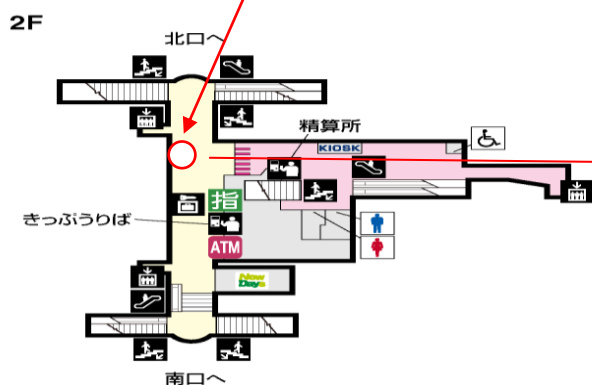

集合／解散時間：8：00／17：45

集合場所：JR 昭島駅改札前

持ち物：水筒・おやつ・雨具・敷物・着替え（いちごの汁等汚れが心配な方）

当日予定

AM ・各集合場所から出発

PM ・草加せんべい焼き体験

・越谷駅からマイクロバスにて移動

・焼きたてせんべいの試食