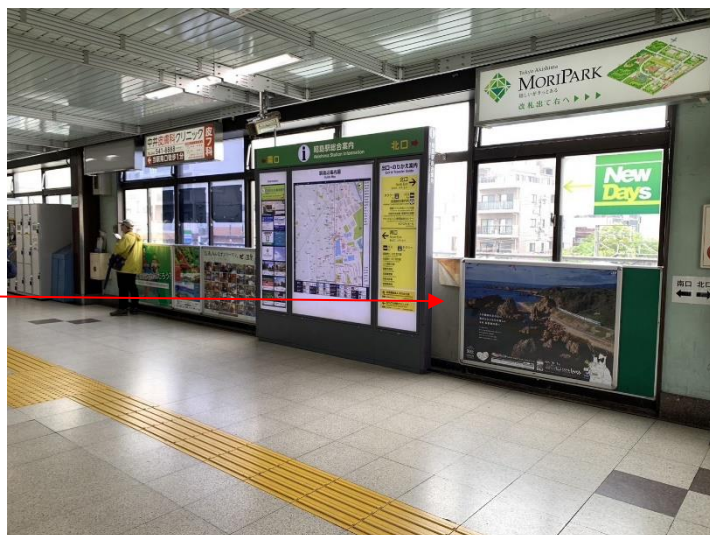

いちご狩りキャンプ最終案内

この度はいちご狩りキャンプ(ツアー)にお申込みいただきありがとうございます。

こちらのキャンプは最低催行人数を上回った為、催行予定となります。天災、悪天候時の延期・中止連絡はワイルドスポーツクラブのホームページ内の WSC ニュース及びワイルドスポーツクラブアプリのニュースにて前日、又は当日朝6時に配信いたします。出発前までに必ずご確認ください。

いちご狩りキャンプ

日程：4月4日(木)

集合／解散時間：8：00／17：45

集合場所：JR 昭島駅改札前

持ち物：水筒・おやつ・雨具・敷物・着替え（いちごの汁等汚れが心配な方）

当日予定

AM ・各集合場所から出発

PM ・草加せんべい焼き体験

・越谷駅からマイクロバスにて移動

・焼きたてせんべいの試食