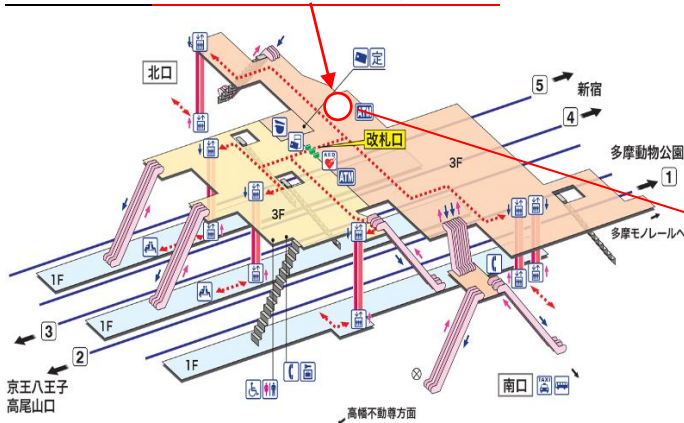

シン・トムソーヤの冒険キャンプ最終案内

この度はシン・トムソーヤの冒険キャンプにお申込みいただきありがとうございます。

こちらのキャンプは最低催行人数を上回った為、催行予定となります。天災、悪天候時の延期・中止連絡はワイルドスポーツクラブのホームページ内の WSC ニュース及びワイルドスポーツクラブアプリのニュースにて前日、又は当日朝6時に配信いたします。出発前までに必ずご確認ください。

シン・トムソーヤの冒険キャンプ

日程：4月2日(火)

集合／解散時間：7：45 / 17：45

集合場所：高幡不動駅(京王線)改札前

持ち物：軍手・水筒・おやつ・タオル・雨具・敷物・着替え一式・替え靴

当日予定

午前中

午後

10：00 現地到着 冒険開始