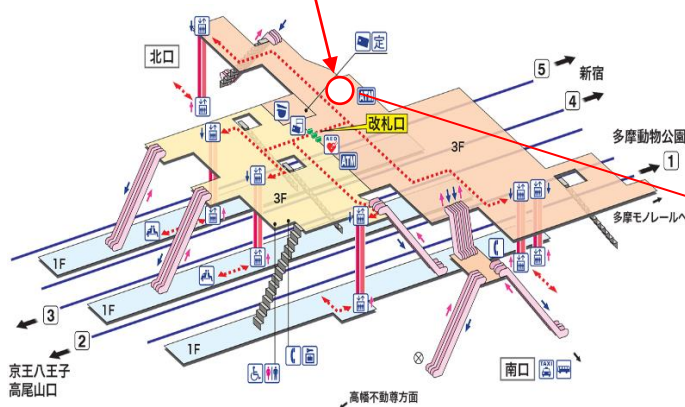

# サイエンス☆クッキングキャンプ最終案内

この度はにサイエンス☆クッキングキャンプお申込みいただきありがとうございます。

こちらのキャンプは最低催行人数を上回った為、催行予定となります。天災、悪天候時の延期・中止連絡はワイルドスポーツクラブのホームページ内の WSC ニュース及びワイルドスポーツクラブアプリのニュースにて前日、又は当日朝6時に配信いたします。出発前までに必ずご確認ください。

## サイエンス☆クッキングキャンプ

日程：3月23日(土)

集合／解散時間：9：10/16：25

集合場所：高幡不動駅(京王線)改札前

持ち物：水筒・おやつ・雨具・敷物・ハンカチ・ティッシュ

当日予定

午前	各駅集合・出発	午後	サイエンス体験
	高尾駅到着		デザートづくり体験
	キャンプ場到着		サイエンス体験
	サイエンス体験 クッキング体験 昼食		キャンプ場出発 高尾駅出発 各駅到着

当日、元気に皆様とお会いできることを楽しみにしております。