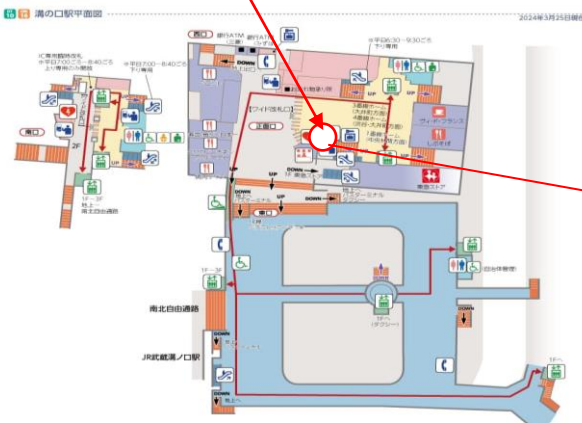

## 化石発掘キャンプ

日程：5月18日(土)

集合/解散時間：8:25/16:50 ⇒集合解散時間が大幅に変更になりましたことお詫びいたします。

集合場所：溝の口駅 正面改札 ⇒集合場所が変更になりましたことお詫び申し上げます。

正面口