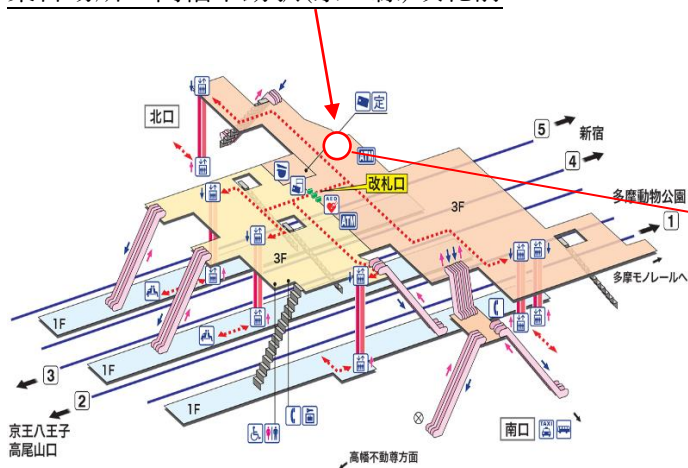

ボルダリング&宇宙探検キャンプ最終案内

この度はボルダリング&宇宙探検キャンプにお申込みいただきありがとうございます。

こちらのキャンプは催行予定となります。天災、悪天候時の延期・中止連絡はワイルドスポーツクラブのホームページ内のWSCニュース及びワイルドスポーツクラブアプリのニュースにて前日、又は当日朝6時に配信いたします。出発前までに必ずご確認ください。

ボルダリング&宇宙探検キャンプ

日程：8月6日(火)

集合/解散時間：8：50 / 15：40

※パンフレットに記載されている時間から変更になっています。ご注意ください。

集合場所：高幡不動駅(京王線)改札前

持ち物：水筒・おやつ・タオル・雨具・敷物・着替え・ハンカチ・ティッシュ
上履き（忘れるとボルダリングができません。必ず持参してください。）

当日予定

| | | | |
|----|-------------------|----|-------------|
| 午前 | 各駅集合・出発 | 午後 | ディーボルダリング到着 |
| | 八王子駅到着 | | ボルダリング体験 |
| | コニカミノルタサイエンスドーム到着 | | 帰り支度・現地出発 |
| | 施設内探索 | | 各駅到着・解散 |
| | 昼食 | | |