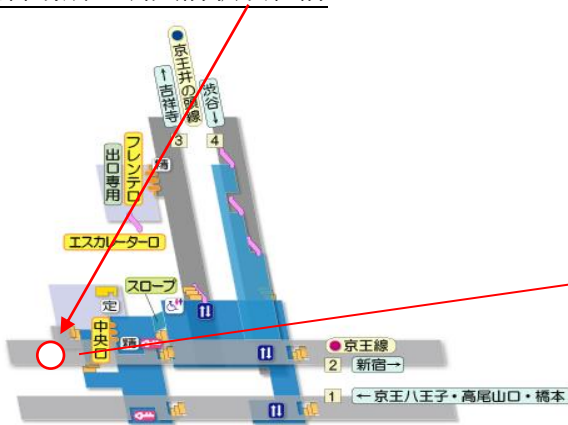

水鉄砲&風鈴キャンプ最終案内

この度は水鉄砲&風鈴キャンプにお申込みいただきありがとうございます。

こちらのキャンプは最低催行人数を上回った為、催行予定となります。天災、悪天候時の延期・中止連絡はワイルドスポーツクラブのホームページ内の WSC ニュース及びワイルドスポーツクラブアプリのニュースにて前日、又は当日朝6時に配信いたします。出発前までに必ずご確認ください。

水鉄砲&風鈴キャンプ

日程：7月24日(水)

集合/解散時間：8：00/17：05

集合場所：明大前駅改札前

持ち物：水筒・タオル・水着・着替え・雨具・サンダル（脱ぎにくいもの）・敷物・おやつ

当日予定

午前	各駅集合・出発式	午後	風鈴作り&川遊び
	現地到着		着替え・トイレ
	水鉄砲作り&川遊び		現地出発
	昼食		各集合場所解散

当日、元気に皆様とお会いできることを楽しみにしております。

ご不明な点がございましたらワイルドスポーツクラブまでご連絡ください。