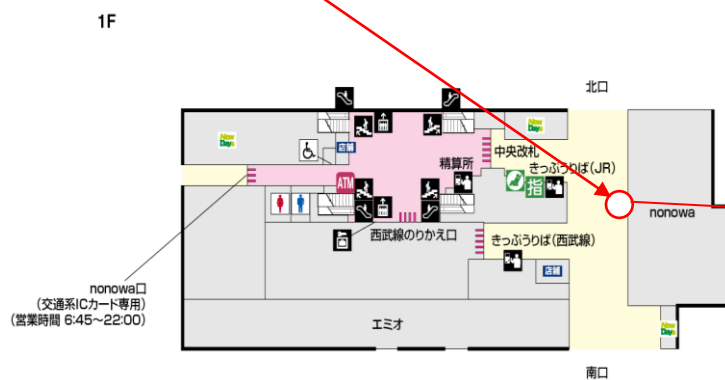

# アクアベンチャー&アイス作りキャンプ最終案内

この度はアクアベンチャー&アイス作りキャンプにお申込みいただきありがとうございます。

こちらのキャンプは最低催行人数を上回った為、催行予定となります。天災、悪天候時の延期・中止連絡はワイルドスポーツクラブのホームページ内の WSC ニュース及びワイルドスポーツクラブアプリのニュースにて前日、又は当日朝6時に配信いたします。出発前までに必ずご確認ください。

アクアベンチャー&アイス作りキャンプ

日程：8月7日(水)

集合/解散時間：7：45/17：40

集合場所：JR 武蔵境駅改札前

持ち物：水筒・おやつ・タオル・雨具・敷物・着替え・水着・サンダル（踵のあるもの）

当日予定

|    |         |    |         |
|----|---------|----|---------|
| 午前 | 各駅集合・出発 | 午後 | アイス作り   |
|    | 清水公園到着  |    | 水遊び再開   |
|    | 水遊び開始   |    | 清水公園出発  |
|    | 昼食      |    | 各駅到着・解散 |