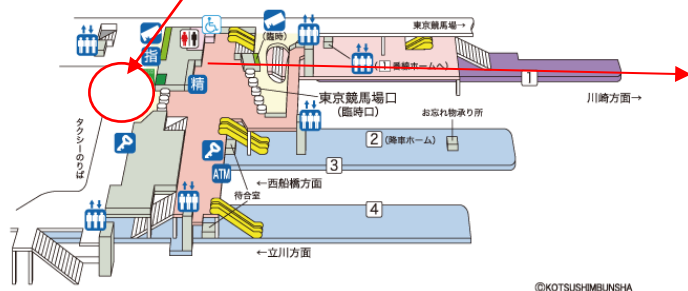

ぶどう狩り & アスレチック キャンプ 最終案内

この度は**ぶどう狩り & アスレチック キャンプ**にお申込みいただきありがとうございます。

こちらのキャンプは最低催行人数を上回った為、催行予定となります。天災、悪天候時の延期・中止連絡は

ワイルドスポーツクラブのホームページ内のWSCニュース及びワイルドスポーツクラブアプリのニュース

にて前日、又は当日朝6時に配信いたします。出発前までに必ずご確認ください。

日程：9月7日(土)

集合/解散時間：8:00/17:05

集合場所：JR 府中本町駅改札前

持ち物：水筒・おやつ・汗拭きタオル・雨具・敷物・ハンカチ・ティッシュ・着替え

※1 アスレチックで汚れた場合着替えます。※2 電子機器及び貴重品は自己管理となります。

当日予定

午前	7:30	各駅集合	午後	12:00	ありのみコース到着
	9:40	くぬぎ山駅到着		12:10	昼食
	10:00	初清園到着		13:00	アスレチックスタート
	10:10	ぶどう狩り & 食べ放題スタート		14:30	カキ氷タイム
	11:10	ぶどう食べ放題終了		15:00	ありのみコース出発
	11:30	ありのみコースへ出発		15:30	解散の駅へ向けて出発