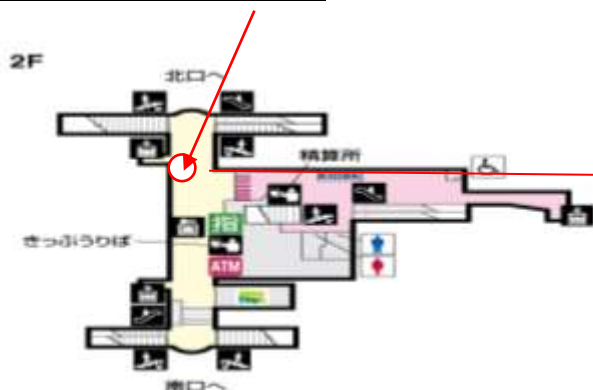

## ANA キャンプ

日程：7月24日(月)

集合／解散時間：7：45/17：10

※当初よりも集合時間が30分遅くなっております。ご了承下さい。

集合場所：JR 昭島駅改札前

持ち物：水筒・おやつ・タオル・雨具・敷物・着替え・その他必要と思われるもの

当日予定

|    |                |    |       |
|----|----------------|----|-------|
| 午前 | 各駅集合・出発        | 午後 | 昼食    |
|    | 穴守稲荷駅到着        |    | ハガキ作り |
|    | ANABlueBase 到着 |    | 空港探索  |
|    | 施設見学           |    | 帰りの準備 |
|    | 羽田空港へ移動        |    | 現地出発  |
|    | 羽田空港へ移動        |    | 各駅解散  |