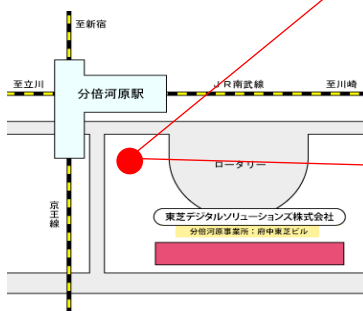

スケート & アスレチックキャンプ最終案内

この度はスケート & アスレチックキャンプ(ツアー)にお申込みいただきありがとうございます。

こちらのキャンプは最低催行人数を上回った為、催行予定となります。天災、悪天候時の延期・中止連絡はワイルドスポーツクラブのホームページ内の WSC ニュース及びワイルドスポーツクラブアプリのニュースにて前日、又は当日朝6時に配信いたします。出発前までに必ずご確認ください。

スケート & アスレチックキャンプ

日程：2月2日(日)

集合／解散時間：7：40 / 16：20

集合場所：分倍河原駅ロータリー

持ち物：水筒・おやつ・タオル・雨具・敷物・着替え一式・指定帽子・手袋
スケートリンクは寒い為、重ね着ができる防寒着をお持ちください。

当日予定

～タイムスケジュール～	
7:00	各駅集合・出発式
8:00	立飛駅到着
8:30	滑走スタート
11:00	立川昭和記念公園に移動 雨天の場合コニカミルタサイエンスドーム
12:00	昼食
13:00	アスレチックで遊ぼう♪
15:15	立川駅出発♪
16:30	また、あそぼうね☆

当日、元気に皆様とお会いできることを楽しみにしております。

ご不明な点がございましたらワイルドスポーツクラブまでご連絡ください。

ワイルドスポーツクラブTEL：042-352-3180 キャンプ当日TEL：080-6708-3180