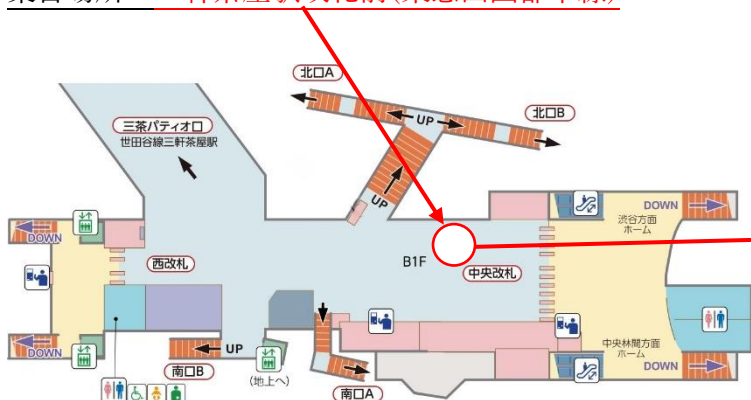

スケート & アスレチックキャンプ最終案内

この度はスケート & アスレチックキャンプ(ツアー)にお申込みいただきありがとうございます。

こちらのキャンプは最低催行人数を上回った為、催行予定となります。天災、悪天候時の延期・中止連絡はワイルドスポーツクラブのホームページ内の WSC ニュース及びワイルドスポーツクラブアプリのニュースにて前日、又は当日朝6時に配信いたします。出発前までに必ずご確認ください。

スケート & アスレチックキャンプ

日程：2月2日(日)

集合／解散時間：7：05/16：30

集合場所：三軒茶屋駅改札前(東急田園都市線)

持ち物：水筒・おやつ・タオル・雨具・敷物・着替え一式・指定帽子・手袋
スケートリンクは寒い為、重ね着ができる防寒着をお持ちください。

当日予定

～タイムスケジュール～	
7:00	各駅集合・出発式
8:00	立飛駅到着
8:30	滑走スタート
11:00	立川昭和記念公園に移動 雨天の場合コニカミ/ルタサイエンスドーム
12:00	昼食
13:00	アスレチックで遊ぼう♪
15:15	立川駅出発♪
16:30	また、あそぼうね☆