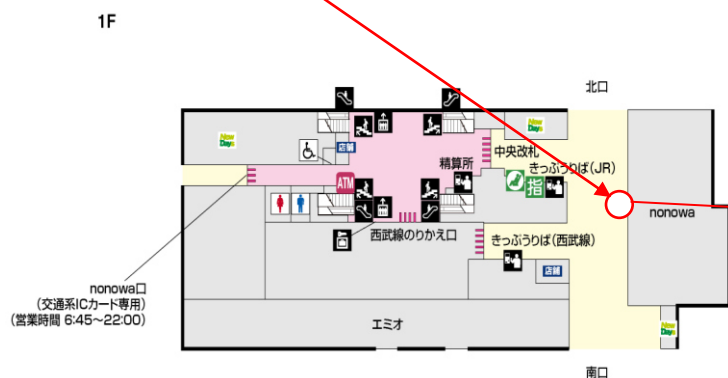

スケート & アスレチックキャンプ最終案内

この度はスケート & アスレチックキャンプ(ツアー)にお申込みいただきありがとうございます。

こちらのキャンプは最低催行人数を上回った為、催行予定となります。天災、悪天候時の延期・中止連絡はワイルドスポーツクラブのホームページ内の WSC ニュース及びワイルドスポーツクラブアプリのニュースにて前日、又は当日朝6時に配信いたします。出発前までに必ずご確認ください。

スケート & アスレチックキャンプ

日程：2月1日(土)

集合／解散時間：7：45/16：00

集合場所：JR 武蔵境駅改札前

持ち物：水筒・おやつ・タオル・雨具・敷物・着替え一式・指定帽子・手袋
スケートリンクは寒い為、重ね着ができる防寒着をお持ちください。

当日予定

～タイムスケジュール～	
7:00	各駅集合・出発式
8:00	立飛駅到着
8:30	滑走スタート
11:00	立川昭和記念公園に移動 雨天の場合コニカミルタサイエンスドーム
12:00	昼食
13:00	アスレチックで遊ぼう♪
15:15	立川駅出発♪
16:30	また、あそぼうね☆